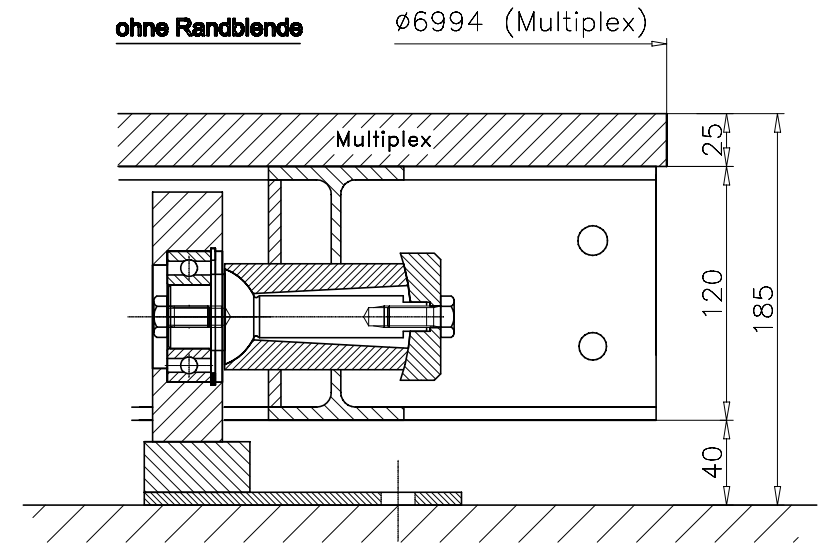

Inkl. Randblende

ohne Randblende

Drehscheibe Typ DSMA 70/65/40-12 NL

Bumat Bewegungssysteme GmbH
Pfälzer Ring 30
D-68766 Hockenheim

Tel.: +49 (0) 6205.9413-30
Fax: +49 (0) 6205.9413-55
info@bumat.com
www.bumat.com