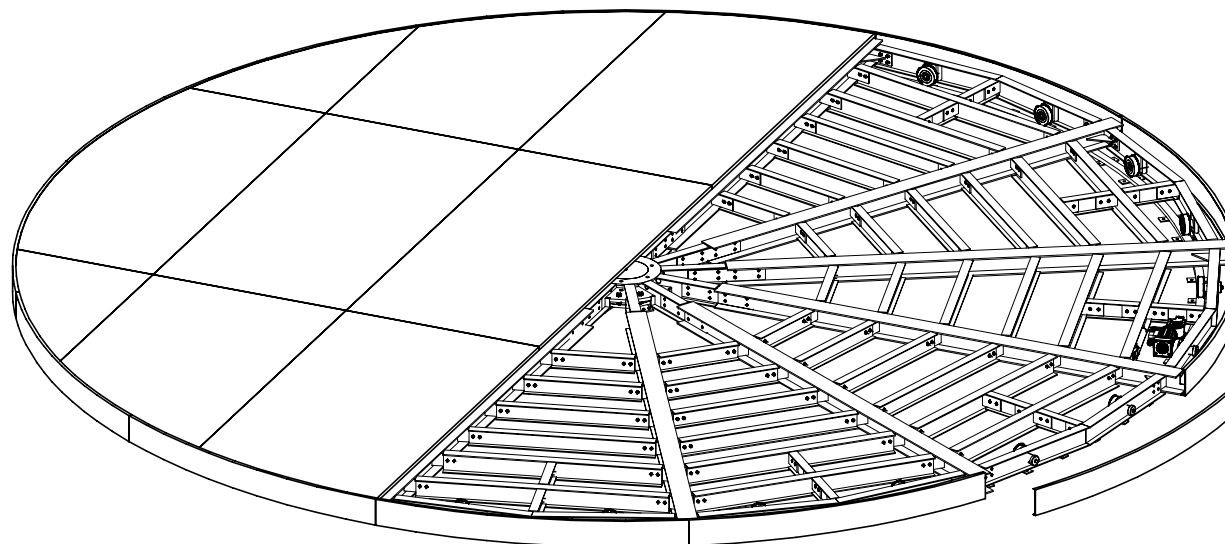

Inkl. Randblende

ohne Randblende

Drehscheibe Typ DSMA 70/65/40-12 NL

Bumat Bewegungssysteme GmbH
Pfälzer Ring 30
D-68766 Hockenheim

Tel.: +49 (0) 6205.9413-30
Fax: +49 (0) 6205.9413-55
info@bumat.com
www.bumat.com