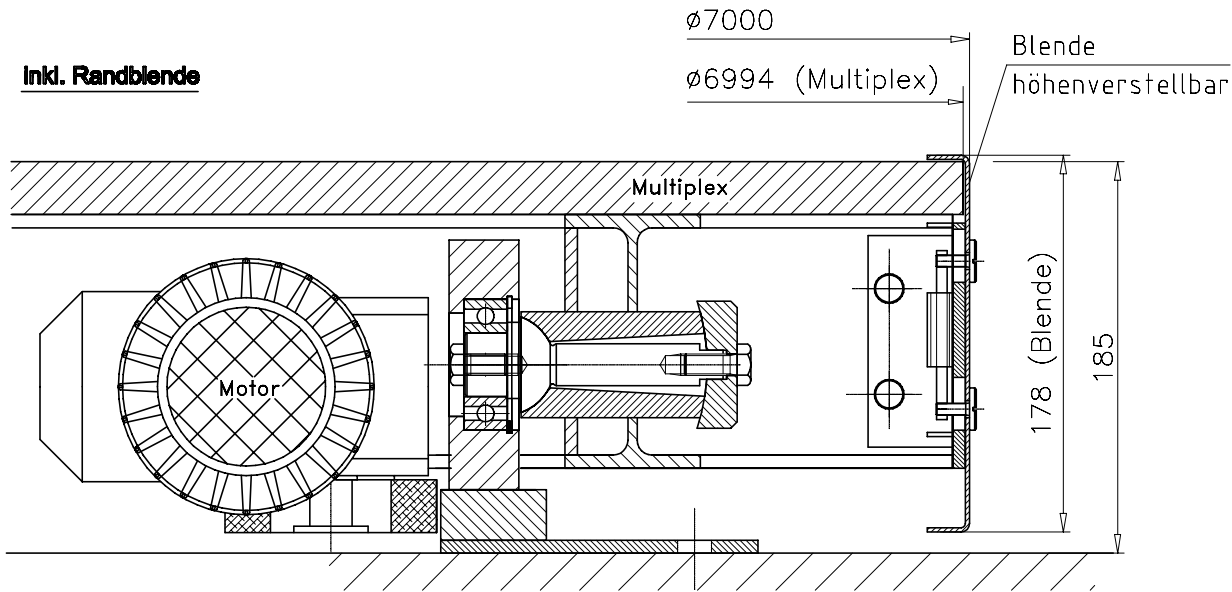

Inkl. Randblende

ohne Randblende

Drehscheibe Typ DSMA 70/65/40-12 NL

Bumat Bewegungssysteme GmbH
Pfälzer Ring 30
D-68766 Hockenheim

Tel.: +49 (0) 6205.9413-30
Fax: +49 (0) 6205.9413-55
info@bumat.com
www.bumat.com